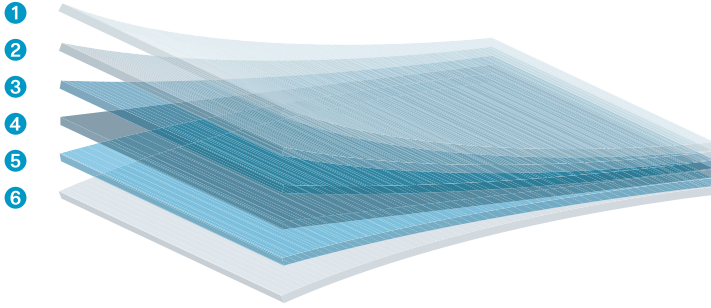

Ciltte kızarıklık, erken yaşlanma ve cilt kanserine yol açar.

UV-C (100-280 nm)

En kısa dalga boyuna sahiptir.

Kanserojen etkisi UV-A ve UV-B'den daha fazladır.

En tehlikeli UV ışınlarıdır.

Film Yapısı

Cam Filmi Hakkında