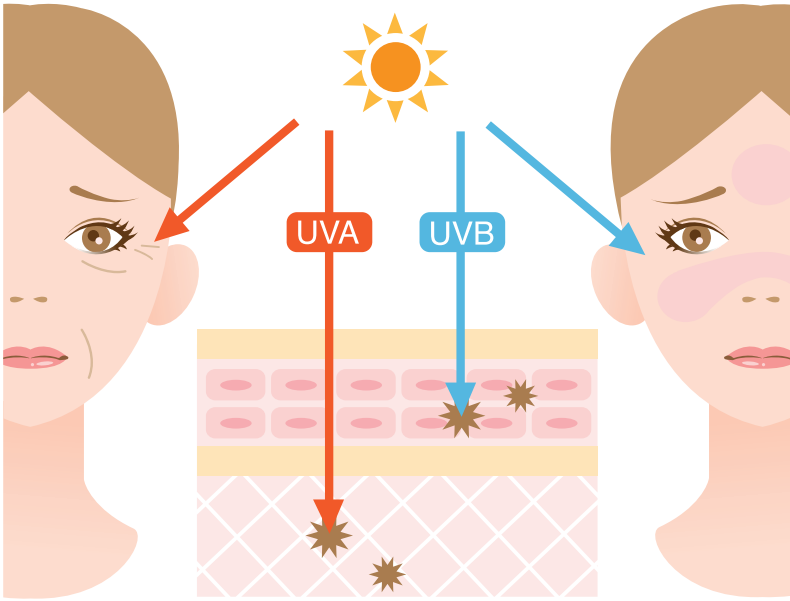

Rahat görüş. Yansımayı önleme özelliği, otomobilinizin içindeki ekranların ve göstergelerin rahat bir şekilde görülebilmesini sağlar.

| Ultraviyole | Gözle Görülebilir | Kızılötesi |

*Dalga boyu uzadıkça derinin alt tabakalara giriş miktarı artar.

UV-A UV-B'ye göre daha derine işler. Bu radyasyon kolajenlere zarar vererek cildin yaşlanmasına neden olur ve cilt kanseri riski içerir.

UV-B radyasyonu yalnızca cildin üst katmanlarından geçer, buna rağmen güneş yanığı riski mevcuttur.