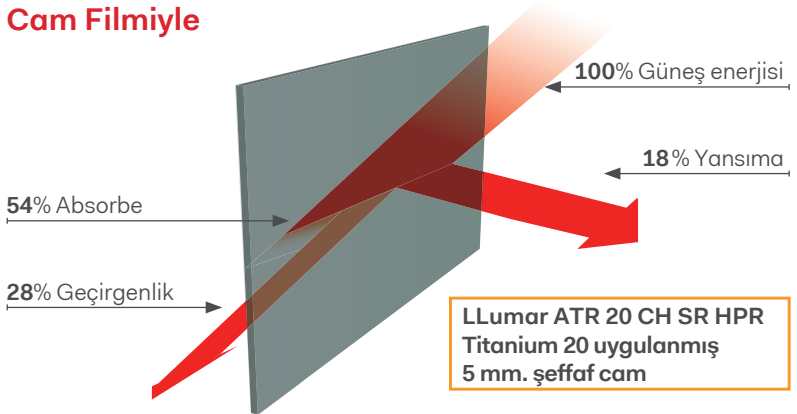

Cam Filmiyle