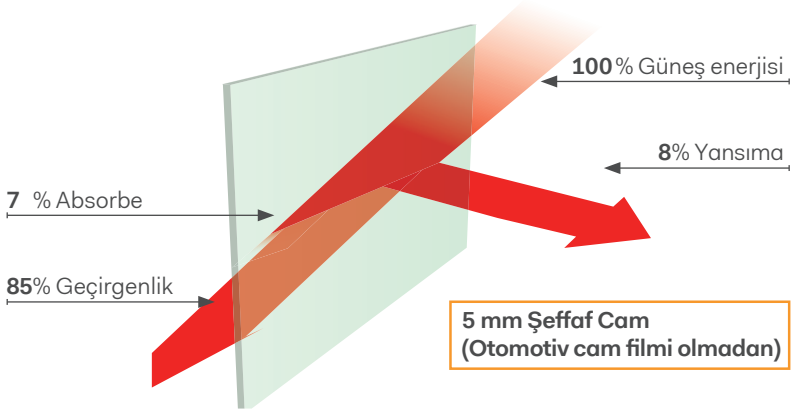

Cam Filmi Olmadan

Açıklama